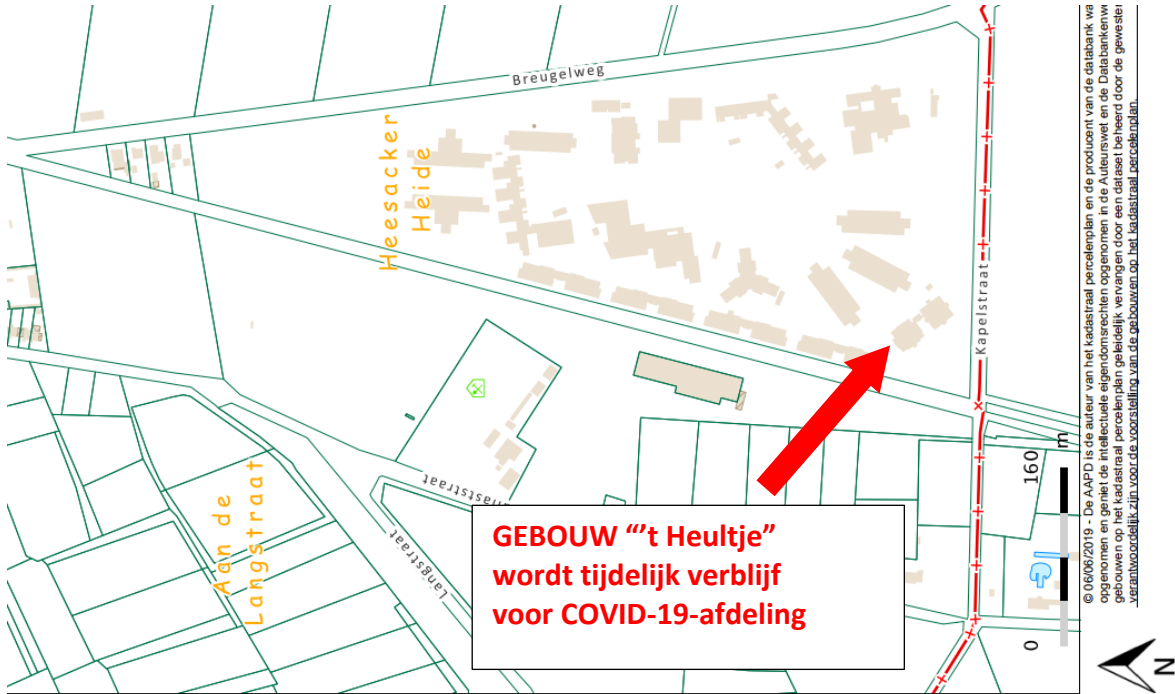

# AFWIJKING OP DE OMGEVINGSVERGUNNINGSPLICT KENNISGEVING AAN DE OVERHEID

Vzw Stijn – dienstencentrum Sint Oda

OMGEVINGSPLAN

Vzw Stijn – dienstencentrum Sint Oda

INPLANTINGSPLAN